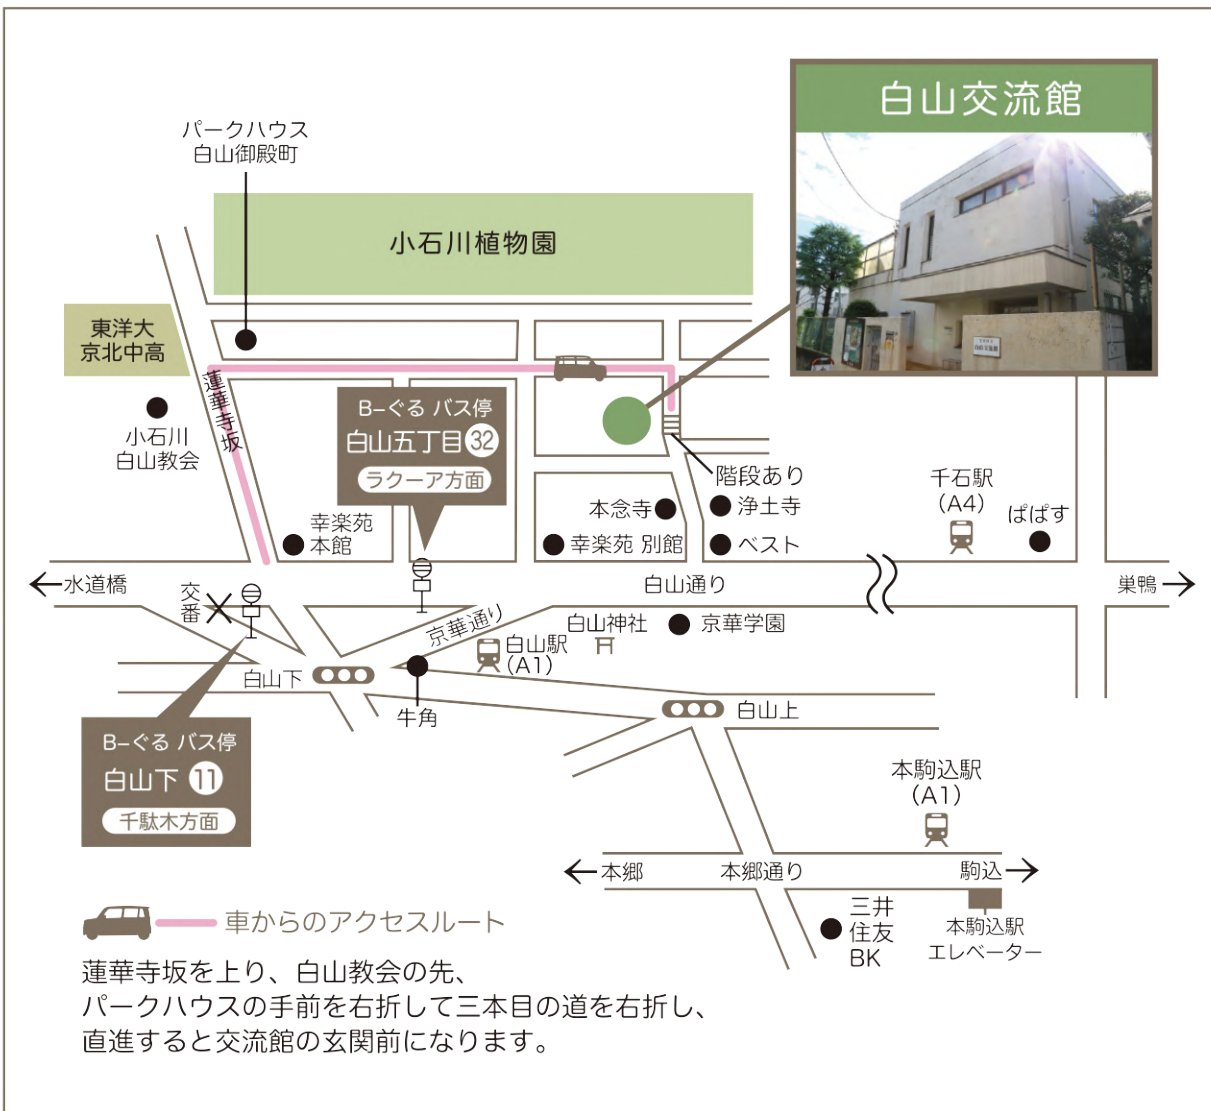

# 文京区立白山交流館マップ

## 【住所】

〒112-0001 文京区白山四丁目 27 番 11 号

## 【アクセス】

都営三田線 白山駅 下車  
A1 出口を出て右へ、京華通りから徒歩 10 分

## 【利用時間】

午前 9 時～午後 9 時 30 分  
但し、交流スペースは午後 8 時まで