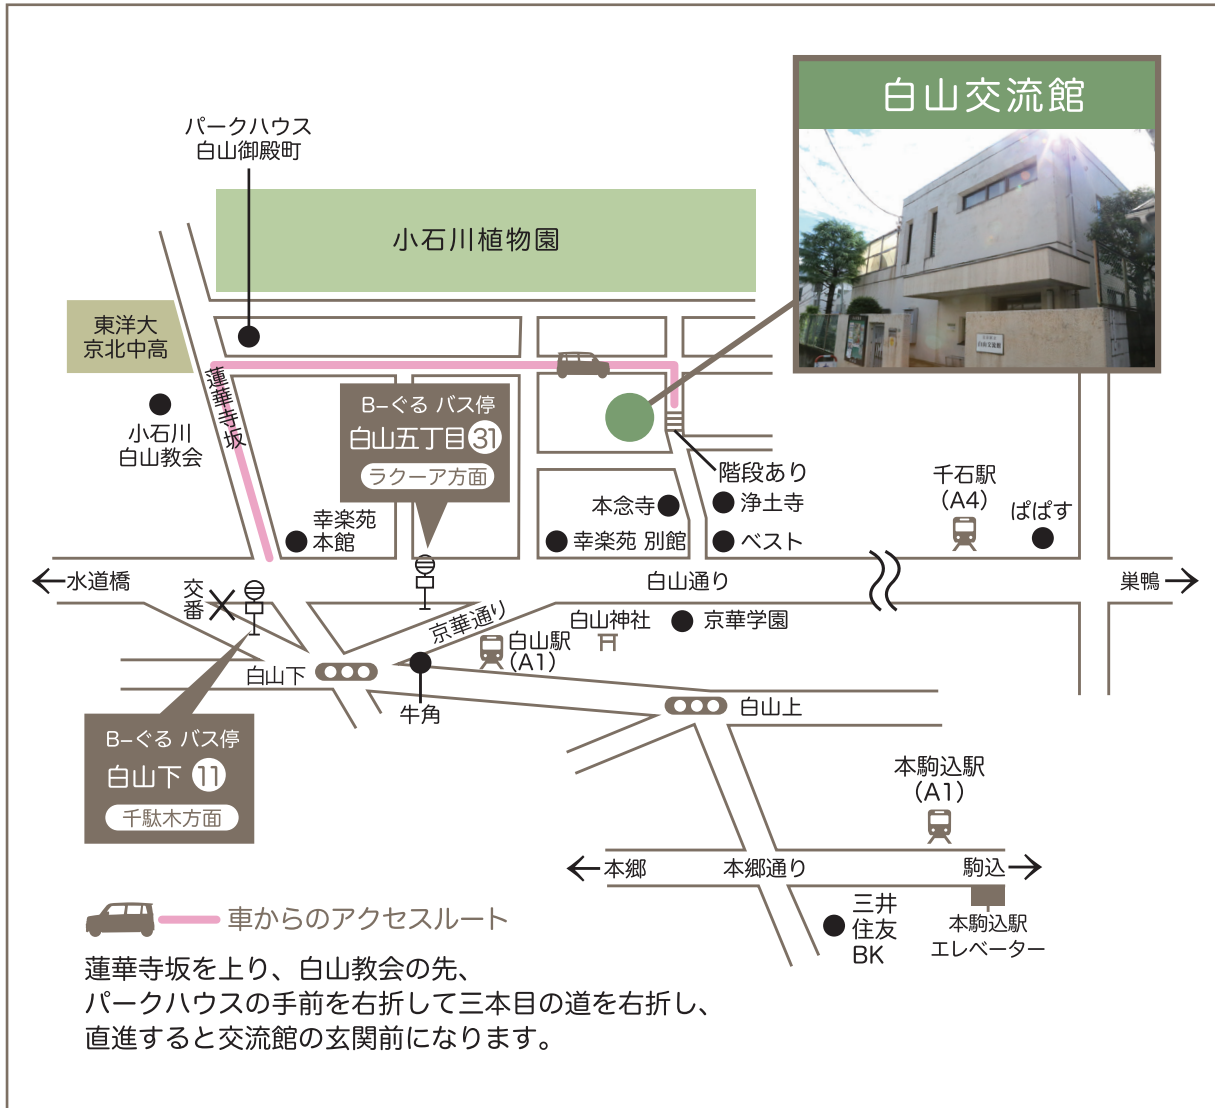

# 文京区立白山交流館マップ

## 【住所】

〒112-0001 文京区白山四丁目 27 番 11 号

## 【アクセス】

都営三田線 白山駅 下車  
A1 出口を出て右へ、京華通りから徒歩 10 分

## 【利用時間】

午前 9 時～午後 9 時 30 分  
但し、交流スペースは午後 8 時まで