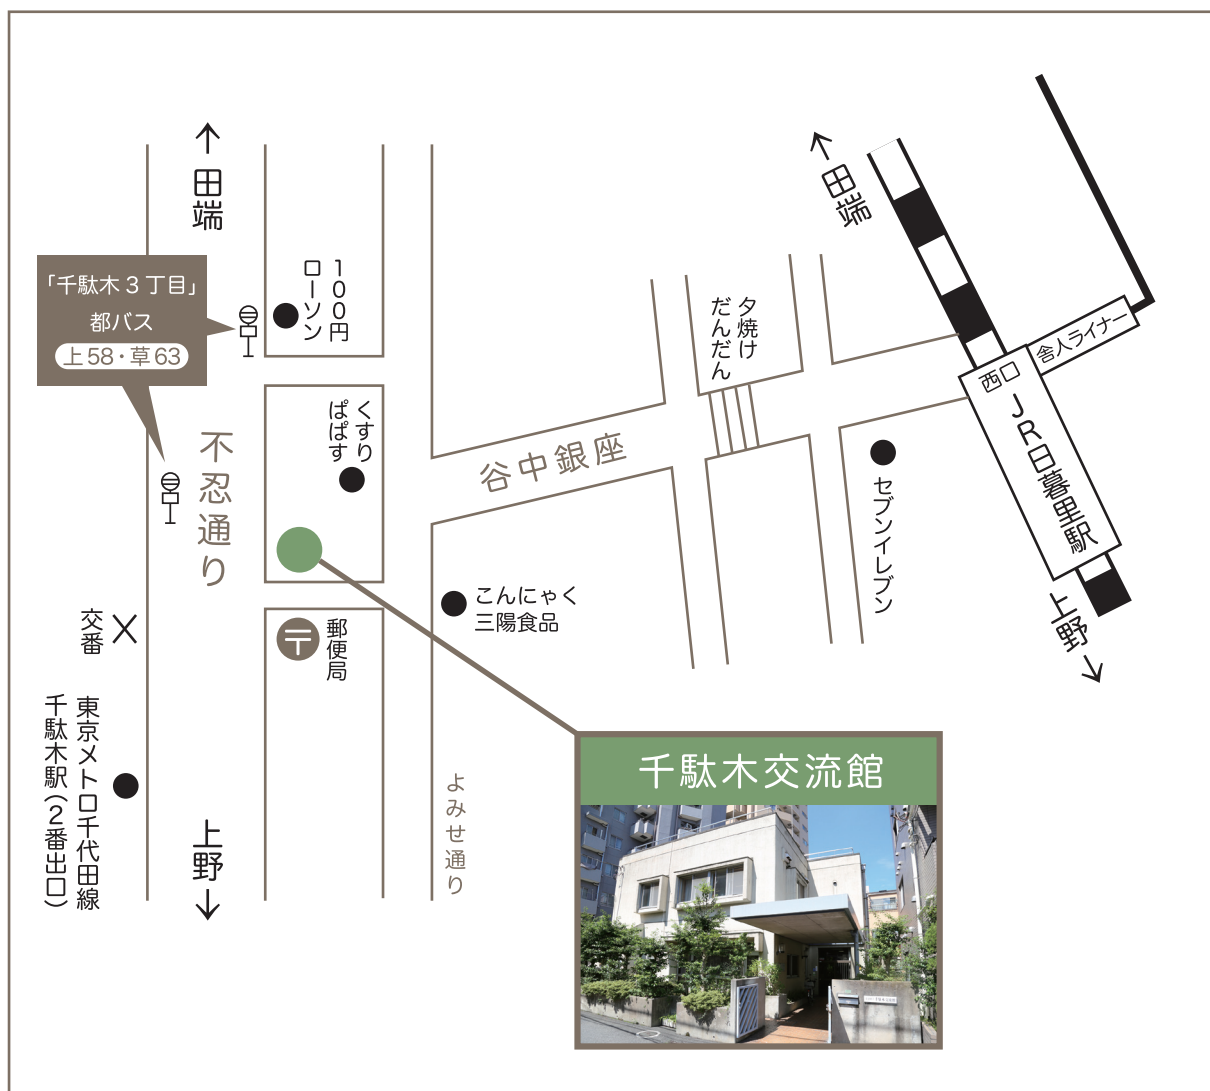

文京区立千駄木交流館マップ

【住所】

〒113-0022 文京区千駄木三丁目 42 番 20 号

【アクセス】

- ①都バス「千駄木3丁目」下車
- ②千代田線「千駄木駅」下車徒歩5分

【電話番号】

03-3821-6695

【利用時間】

午前9時～午後9時30分
但し、交流スペースは午後8時まで