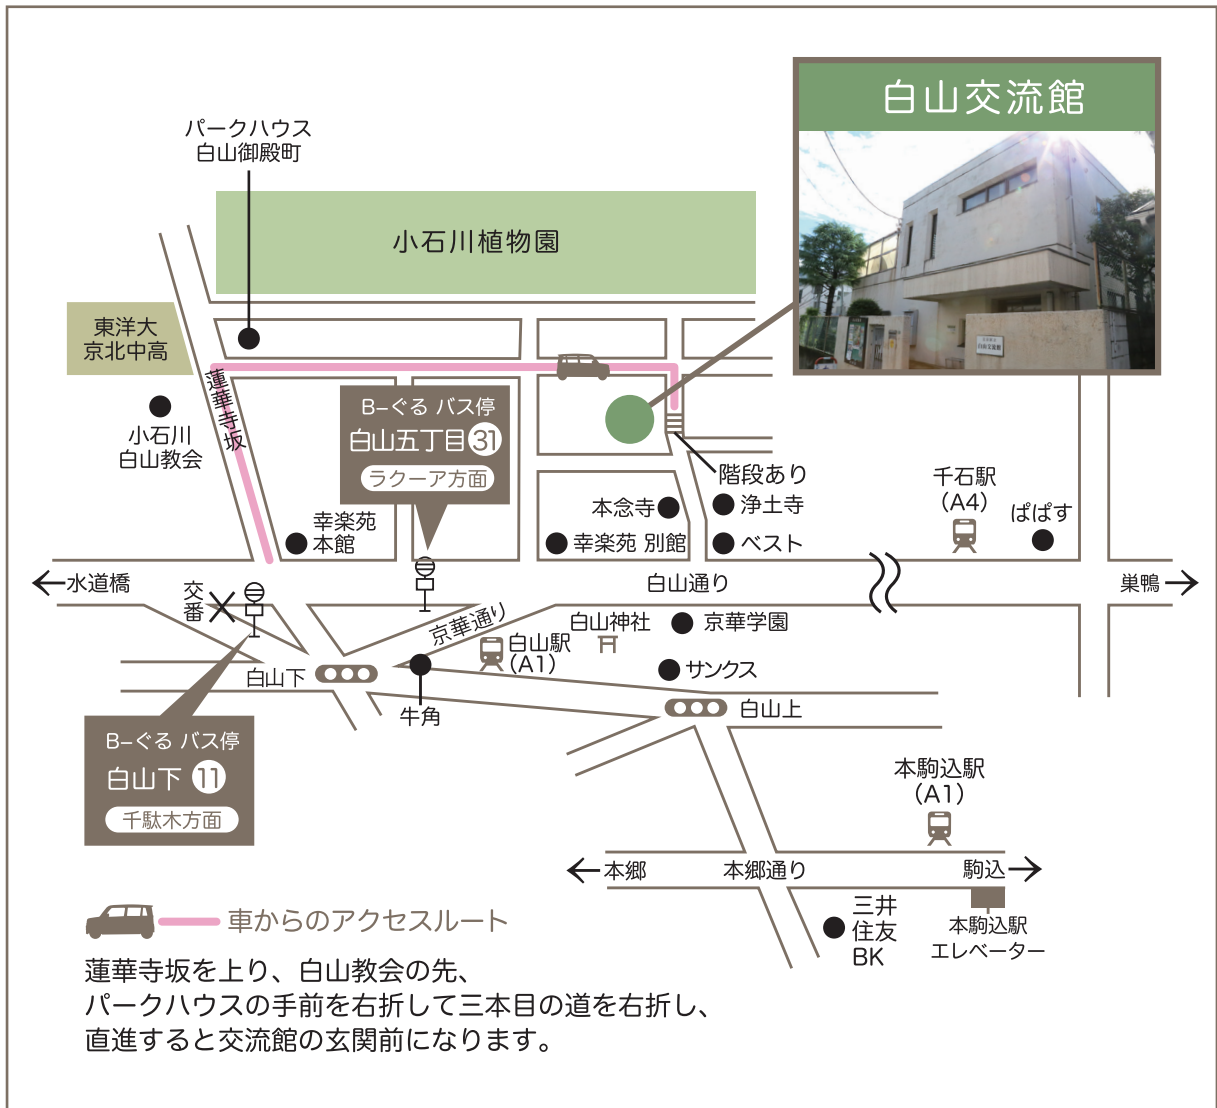

文京区立白山交流館マップ

【住所】

〒112-0001 文京区白山四丁目 27 番 11 号

【電話】

03-3813-8500

【アクセス】

都営三田線 白山駅 下車
A1 出口を出て右へ、京華通りから徒歩 10 分

【利用時間】

午前 9 時～午後 9 時 30 分
但し、交流スペースは午後 8 時まで